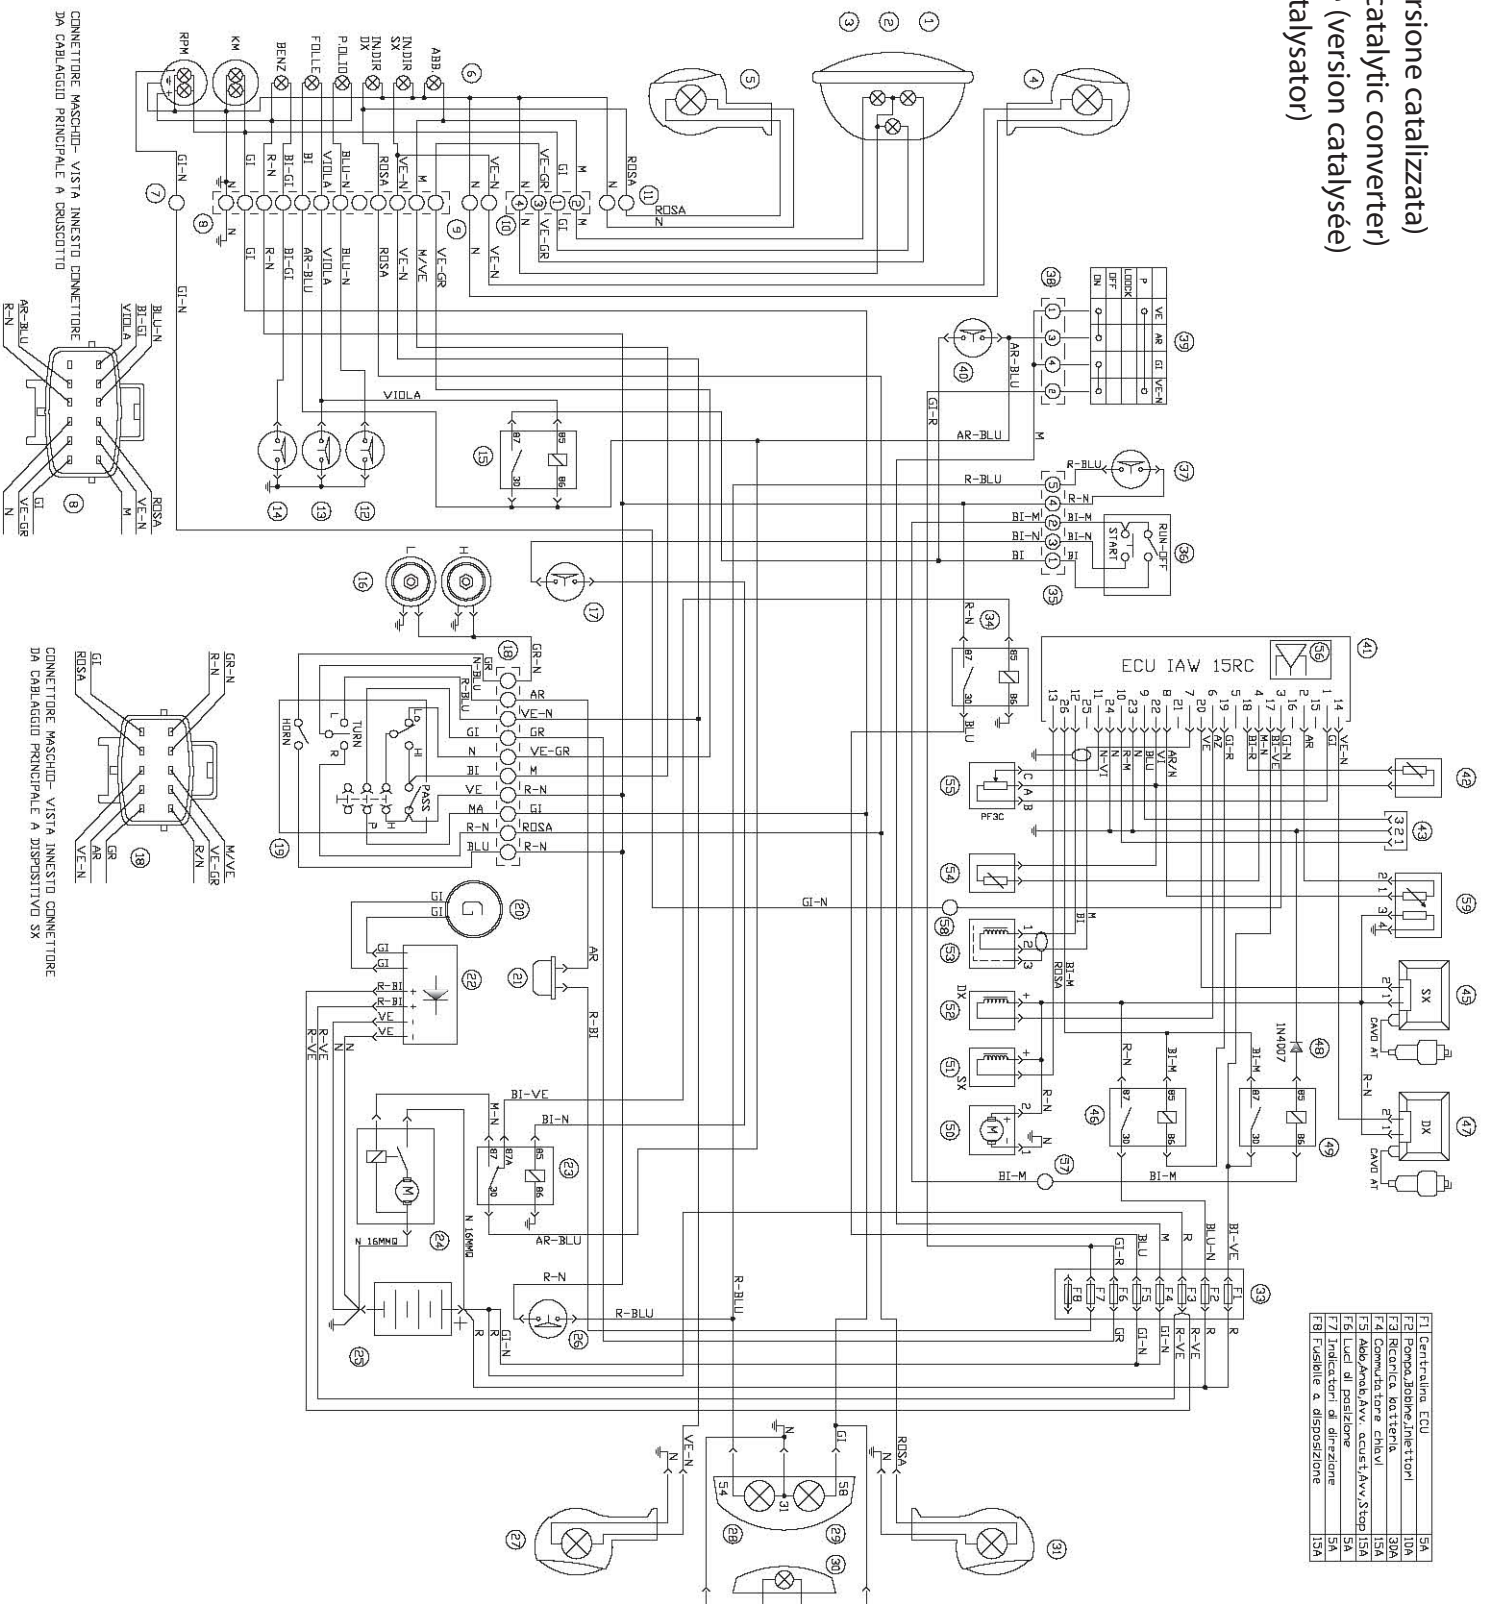

Schema impianto elettrico (versione catalizzata)  
 Wiring diagram (version with catalytic converter)  
 Schéma installation électrique (version catalysée)  
 Stromlaufplan (Version mit Katalysator)

CONNETTORE MASCHIO- VISTA INNESTO CONNETTORE  
 DA CABLAGGIO PRINCIPALE A CRUSCOTTO

CONNETTORE MASCHIO- VISTA INNESTO CONNETTORE  
 DA CABLAGGIO PRINCIPALE A DISPOSITIVO SX